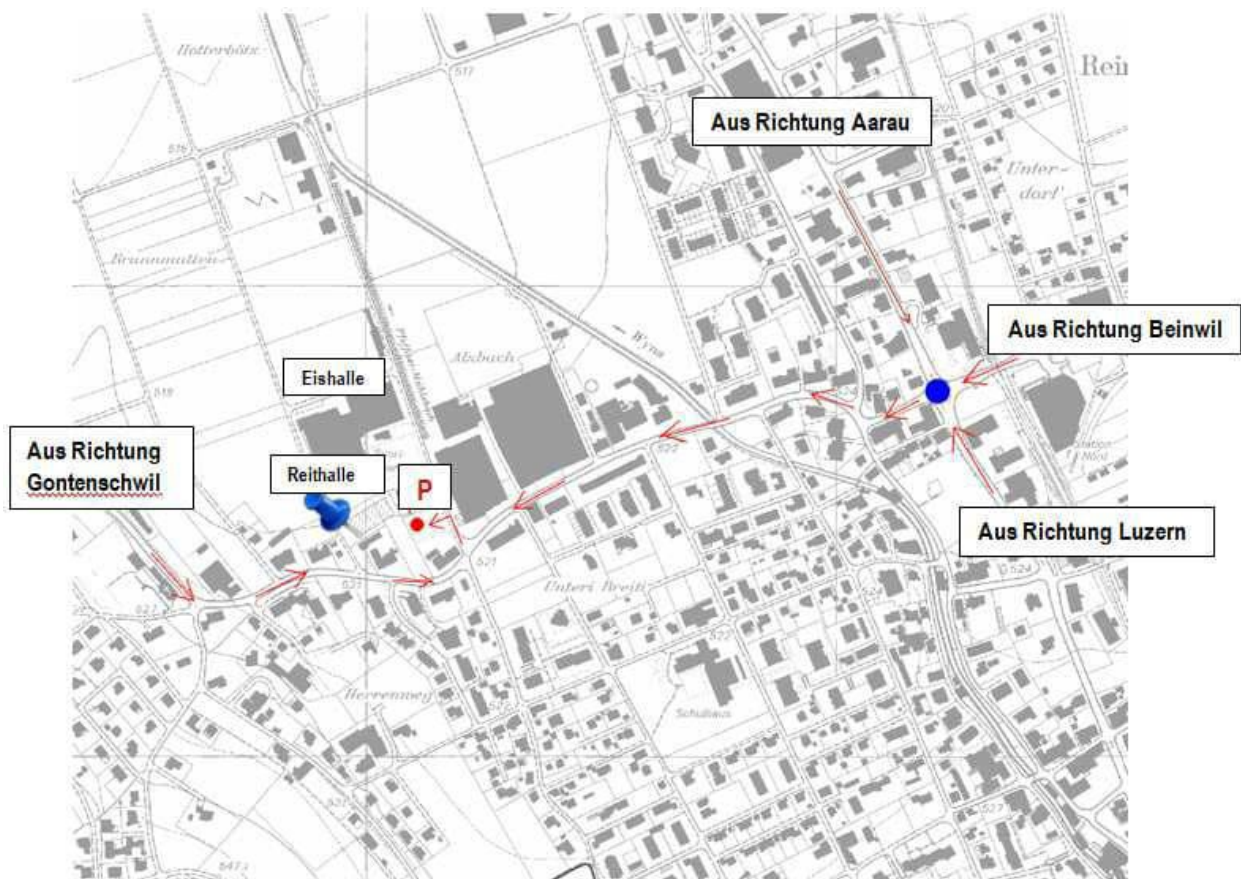

Anreise

Adresse:

Reithalle des Reitvereins Wynental:

Mellastrasse 4

5734 Reinach AG

Der Parkplatz befindet sich bei der Kaltband AG an der Unterwerkstrasse 3 in unmittelbarer Nähe zur Reithalle. Er ist ab der Hauptstrasse (Lenzstrasse) signalisiert und es sind Parkplatzeinweiser zur Stelle.

Der blaue Punkt zeigt die Lichtsignalanlage welche sich im Herzen von Reinach auf der sogenannten Hochhauskreuzung befindet.

Wichtige Telefonnummer

Vor und während dem Patrouillenritt

Andrea Soltermann
079 710 0013

andrea.soltermann@rv-wynental.ch